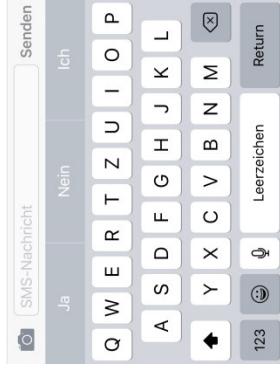

4. Fill out 4 fields and check "I have understood the terms and conditions and accept them", after that click on the blue field "register for free via SMS" ("kostenfrei per SMS registrieren")

☒ Ich habe die AGB verstanden und akzeptiert

[kostenfrei per SMS registrieren](#)

click

[oder 1 Euro über Paypal bezahlen](#)

5. You will get an SMS with an individual password

Password

6. Sign up with your username and password on the start page of WLANettlingen.de

Kostenlos, einfach und schnell.

[Registrieren](#)

Sie sind bereits registriert?

[Anmelden](#)

Passwort vergessen ?

Hilfe

Antworten auf die häufigsten Fragen finden Sie in unseren FAQ.

[Häufig gestellte Fragen](#)

Sie erreichen uns Montag bis Freitag von 09:00 bis 17:00 Uhr.

[Hotline 07248 / 452820](#)

Your email
Password
Sign up